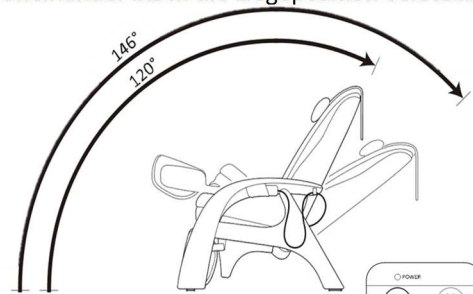

## Funktionen:

- ✓ Premium High End Massage Produkt
- ✓ 3 individuelle, spezialisierte Automatikprogramme
- ✓ Zero-Gravity-Position
- ✓ Knetmassage
- ✓ Klopf-bzw. Lockerungsmassage
- ✓ Rhythmische Akupressur
- ✓ Doppelknetmassage
- ✓ Wadenmassage mittels Luftdruck (Lymphdrainagen ähnliche Anwendung)
- ✓ Manuelle Schulterpositionierung
- ✓ Massage individuell und punktuell per Handbedienung einstellbar
- ✓ Massagegeschwindigkeit und Rollenabstand in verschiedenen Stufen einstellbar
- ✓ umklappbare Fußstütze
- ✓ Intensität des Luftdrucks mehrstufig einstellbar
- ✓ Rückenlehne und Fußstütze elektrisch stufenlos und unabhängig voneinander bis in die Liegeposition verstellbar
- ✓ Neuster Stand der Technik, empfohlenes Produkt
- ✓ Inklusive speziellem Nackenstützkissen
- ✓ Sehr wenig Gewicht zum einfachen Transport
- ✓ Sessel ergonomisch geformt
- ✓ Hochwertige Verarbeitung

## Technische Daten:

|                    |  |
|--------------------|--|
| Material:          | Elegante Leder-Look Ausführung<br>97% Polyurethan 3% Baumwolle                   |
| Verfügbare Farben: | Schwarz, cappuccino  |
| Gewicht:           | ca. 40 Kg  |
| Abmessung:         | aufrecht: ca. 115 cm x 72 cm x 110 cm<br>liegend: ca. ca. 161 cm x 72 cm x 78 cm |
| Stromverbrauch:    | 220-240 V, 50Hz, ca.70 Watt<br>Technische Änderungen vorbehalten                 |

Die Fußstütze ist mittels eines Hebels drehbar und somit mehrfach nutzbar. Zum einen bietet sie eine bequeme Ablagefläche für müde Beine ganz ohne Massage. In einer weiteren Position dient sie einer entspannenden Wadenmassage, mittels Luftdruck und Knettechniken auch eine wohltuende Fußreflexzonenmassage ist dabei und trägt zur tieferen Entspannung bei. Ein Massagesessel zahlreiche Möglichkeiten