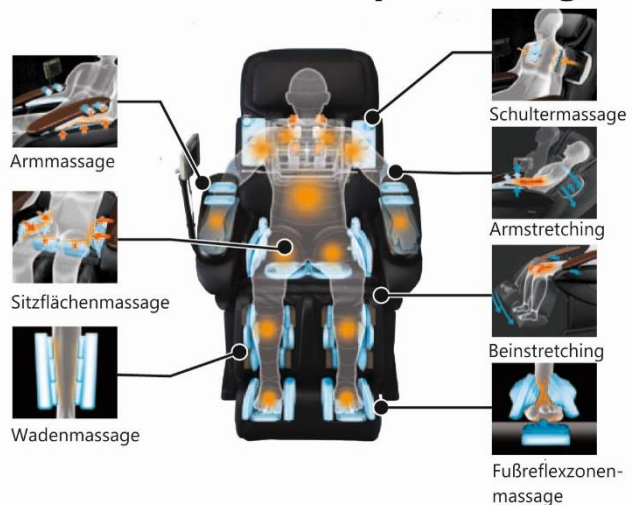

## Funktionen:

- ✓ Premium High End Massage Produkt
- ✓ Erwärmbare Massagerollen
- ✓ 6 individuelle, spezialisierte Automatikprogramme
- ✓ Junetsu-Massage (punktgenau)
- ✓ Schulter- und Nackenmassage
- ✓ Shiatsu-Massage
- ✓ Knetmassage
- ✓ Schwedische Massage
- ✓ Kompressionsmassage
- ✓ Umfangreiche Luftmassage mit Stretchfunktion
- ✓ Arm- und Handmassage
- ✓ Fußreflexzonenmassage
- ✓ Automatischer Körperscan
- ✓ elektronische Intensitäts- und Wärmeregulierung
- ✓ Zero Gravity Position
- ✓ Speicherfunktion zur Zusammenstellung eigener Programme
- ✓ individuell zusammengestelltes Programm
- ✓ Wadenmassage mittels Luftdruck (Lymphdrainagen ähnliche Anwendung)
- ✓ 4-Rollen-Massagesystem der menschlichen Hand nachempfunden
- ✓ Massage individuell und punktuell per Handbedienung einstellbar
- ✓ Geschwindigkeit und Rollenbreite mehrstufig einstellbar
- ✓ Rückenlehne und Fußstütze elektrisch stufenlos und unabhängig voneinander bis in die Liegeposition (170°) verstellbar
- ✓ längenverstellbare Fußstütze
- ✓ Display mit Anzeige des Massageverlaufs
- ✓ Einfache Bedienung
- ✓ Neuster Stand der Technik, empfohlenes Produkt
- ✓ Inklusive speziellem Nackenstützkissen
- ✓ Transportrollen zum einfachen Transport
- ✓ Sessel ergonomisch geformt
- ✓ Hochwertige Verarbeitung

**HOT STONE: Entspannung durch Wärme**

*Wärmende Massageköpfe für umfassende Entspannung*

## Technische Daten:

Material:	Elegante Leder-Look Ausführung 97% Polyurethan 3% Baumwolle
Verfügbare Farben:	Schwarz
Gewicht:	ca. 87 Kg
Abmessung:	aufrecht: ca. 122 cm x 95 cm x 115 cm liegend: ca. 205 cm x 95 cm x 66 cm
Stromverbrauch:	220 V, 50/60Hz, 120 Watt Technische Änderungen vorbehalten

### Zero Gravity Position

*Perfekter Sitz- und Liegekomfort*

*Gefühl von Schwerelosigkeit und maximale Entlastung der Bandscheiben*