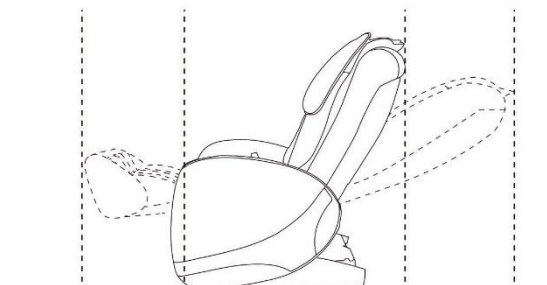

Multifunktions- Massagesessel Alpha 5000

Funktionen:

- ✓ Premium Massage Produkt
- ✓ 6 individuelle, spezialisierte Automatikprogramme
- ✓ Shiatsu Massage
- ✓ Rollenmassage
- ✓ Schwedische Massage
- ✓ Knetmassage
- ✓ Klopf- bzw. Lockerungsmassage
- ✓ Kombinationsmassage (Kneten+Klopfen)
- ✓ Luftdruckmassage im Sitzbereich für besonderen Komfort
- ✓ Luftdruckmassage in Fußstütze (Lymphdrainagen ähnliche Anwendung)
- ✓ Individuelle Intensitätseinstellung
- ✓ 4-Rollen-Massagesystem der menschlichen Hand nachempfunden
- ✓ Massage individuell und punktuell einstellbar
- ✓ Drehbare Fußstütze mit Waden- bzw. Fußmassage
- ✓ Automatische Schulterpositionierung
- ✓ Rückenlehne und Fußstütze elektrisch stufenlos und unabhängig voneinander in die Liegeposition verstellbar
- ✓ Zero Gravity Position
- ✓ Heizfunktion
- ✓ Timerfunktion mit Abschaltautomatik
- ✓ Neuester Stand der Technik, empfohlenes Produkt
- ✓ Transportrollen zum einfachen verschieben
- ✓ Sessel ergonomisch geformt
- ✓ Inklusive speziellem Nackenstützkissen
- ✓ Hochwertige Verarbeitung

Automatik-
programme

Manuelle
Bedienung

Technische Daten:

| | |
|--------------------|--|
| Material: | Elegante Leder-Look Ausführung 97% Polyurethan 3% Baumwolle, Echtleder |
| Verfügbare Farben: | Schwarz, Braun |
| Gewicht: | 68 Kg |
| Abmessung: | aufrecht: ca. 110 cm x 75 cm x 116 cm liegend: ca. 182 cm x 75 cm x 90 cm |
| Stromverbrauch: | 220 V, 50/60 Hz, 160 Watt Technische Änderungen vorbehalten |

Sesselkomponenten

Elektrisch stufenlos bis in die Liegeposition verstellbar.

Drehbare Multifunktionsfußstütze