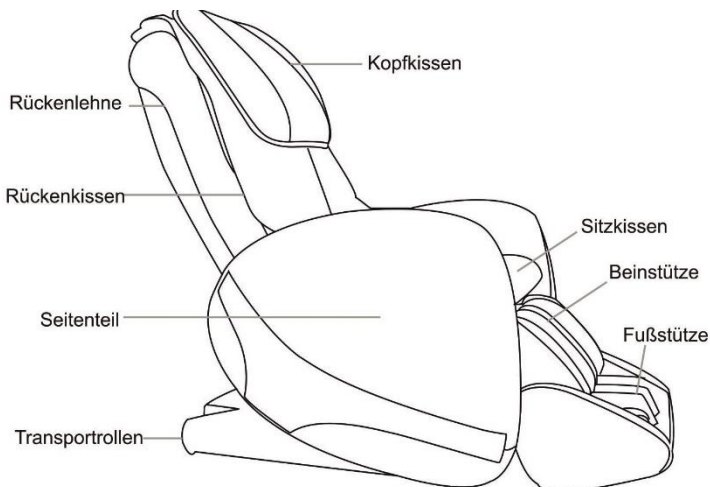

Multifunktions- Massagesessel Alpha 5000

Funktionen:

- ✓ Premium Massage Produkt
- ✓ 6 individuelle, spezialisierte Automatikprogramme
- ✓ Shiatsu Massage
- ✓ Rollenmassage
- ✓ Schwedische Massage
- ✓ Knetmassage
- ✓ Klopf- bzw. Lockerungsmassage
- ✓ Kombinationsmassage (Kneten+Klopfen)
- ✓ Luftdruckmassage im Sitzbereich für besonderen Komfort
- ✓ Luftdruckmassage in Fußstütze (Lymphdrainagen ähnliche Anwendung)
- ✓ Individuelle Intensitätseinstellung
- ✓ 4-Rollen-Massagesystem der menschlichen Hand nachempfunden
- ✓ Massage individuell und punktuell einstellbar
- ✓ Drehbare Fußstütze mit Waden- bzw. Fußmassage
- ✓ Automatische Schulterpositionierung
- ✓ Rückenlehne und Fußstütze elektrisch stufenlos und unabhängig voneinander in die Liegeposition verstellbar
- ✓ Zero Gravity Position
- ✓ Heizfunktion
- ✓ Timerfunktion mit Abschaltautomatik
- ✓ Neuester Stand der Technik, empfohlenes Produkt
- ✓ Transportrollen zum einfachen verschieben
- ✓ Sessel ergonomisch geformt
- ✓ Inklusive speziellem Nackenstützkissen
- ✓ Hochwertige Verarbeitung

Automatik-
programme

Manuelle
Bedienung

Technische Daten:

| | |
|--------------------|--|
| Material: | Elegante Leder-Look Ausführung 97% Polyurethan 3% Baumwolle, Echtleder |
| Verfügbare Farben: | Schwarz, Braun |
| Gewicht: | 68 Kg |
| Abmessung: | aufrecht: ca. 110 cm x 75 cm x 116 cm liegend: ca. 182 cm x 75 cm x 90 cm |
| Stromverbrauch: | 220 V, 50/60 Hz, 160 Watt Technische Änderungen vorbehalten |

Sesselkomponenten

Elektrisch stufenlos bis in die Liegeposition verstellbar.

Drehbare Multifunktionsfußstütze