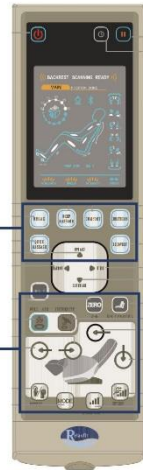

Multifunktions- Massagesessel Alpha 5000

Funktionen:

- ✓ Premium Massage Produkt
- ✓ 6 individuelle, spezialisierte Automatikprogramme
- ✓ Shiatsu Massage
- ✓ Rollenmassage
- ✓ Schwedische Massage
- ✓ Knetmassage
- ✓ Klopf- bzw. Lockerungsmassage
- ✓ Kombinationsmassage (Kneten+Klopfen)
- ✓ Luftdruckmassage im Sitzbereich für besonderen Komfort
- ✓ Luftdruckmassage in Fußstütze (Lymphdrainagen ähnliche Anwendung)
- ✓ Individuelle Intensitätseinstellung
- ✓ 4-Rollen-Massagesystem der menschlichen Hand nachempfunden
- ✓ Massage individuell und punktuell einstellbar
- ✓ Drehbare Fußstütze mit Waden- bzw. Fußmassage
- ✓ Automatische Schulterpositionierung
- ✓ Rückenlehne und Fußstütze elektrisch stufenlos und unabhängig voneinander in die Liegeposition verstellbar
- ✓ Zero Gravity Position
- ✓ Heizfunktion
- ✓ Timerfunktion mit Abschaltautomatik
- ✓ Neuester Stand der Technik, empfohlenes Produkt
- ✓ Transportrollen zum einfachen verschieben
- ✓ Sessel ergonomisch geformt
- ✓ Inklusive speziellem Nackenstützkissen
- ✓ Hochwertige Verarbeitung

Automatik-
programme

Manuelle
Bedienung

Technische Daten:

| | |
|--------------------|--|
| Material: | Elegante Leder-Look Ausführung 97% Polyurethan 3% Baumwolle, Echtleder |
| Verfügbare Farben: | Schwarz, Braun |
| Gewicht: | 68 Kg |
| Abmessung: | aufrecht: ca. 110 cm x 75 cm x 116 cm liegend: ca. 182 cm x 75 cm x 90 cm |
| Stromverbrauch: | 220 V, 50/60 Hz, 160 Watt Technische Änderungen vorbehalten |

Sesselkomponenten

Elektrisch stufenlos bis in die Liegeposition verstellbar.

Drehbare Multifunktionsfußstütze